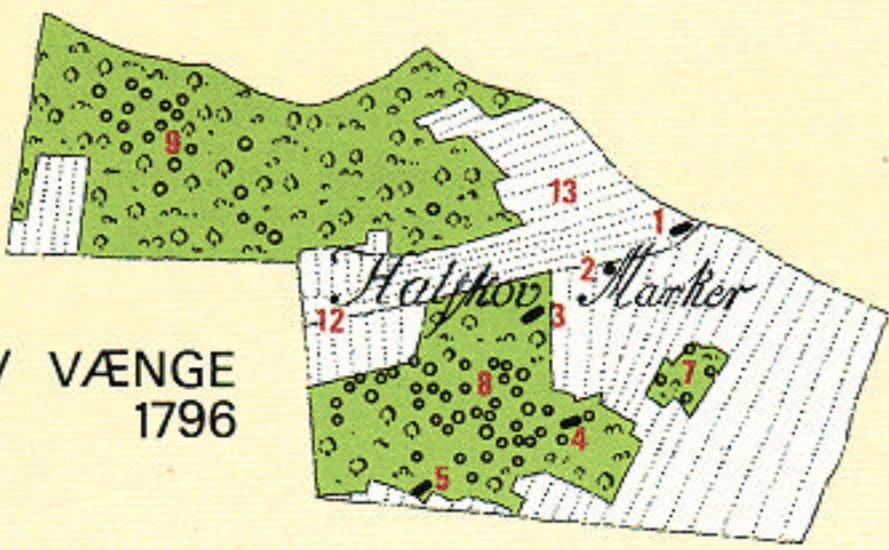

800 m til Bregninge og bus 37.

 VÆRN om skoven og dens
 TÆNK på branduren.
 KAST ikke affald i skoven.
 HUNDE skal føres i anor.

SIGNATURFORKLARING

-  offentlig vej
-  skovvej, motorkørsel ikke tilladt
-  sti
-  løvtræ
-  nåltræ
-  eng
-  slette
-  stendige
-  jorddige
-  gravhøj
-  dysse
-  information
-  parkering
-  afmærket rute