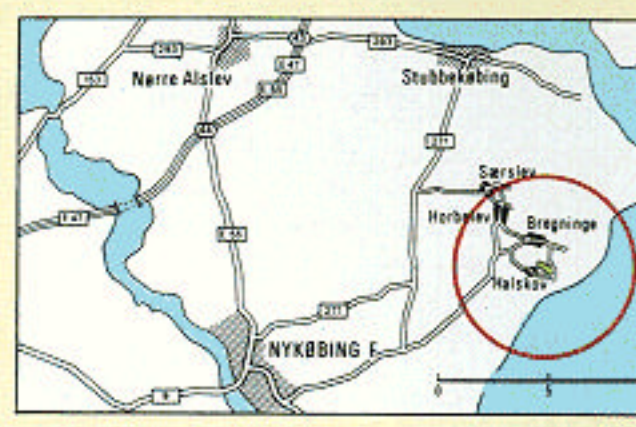

800 m til Bregninge og bus 37.

 VÆRN om skoven og dens
 TÆNK på branduren.
 KAST ikke affald i skoven.
 HUNDE skal føres i anor.

SIGNATURFORKLARING

-  offentlig vej
-  skovvej, motorkørsel ikke tilladt
-  sti
-  løvtræ
-  nåltræ
-  eng
-  slette
-  stendige
-  jorddige
-  gravhøj
-  dysse
-  information
-  parkering
-  afmærket rute